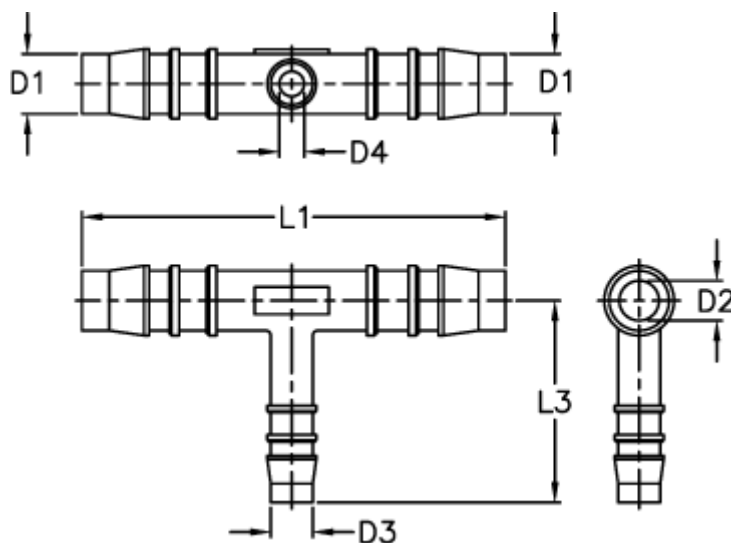

Varenummer: 027618908004

Beskrivelse: Norma slangestuds TRS 8 - 4 - 8

## Mål

D1 = 8  
D2 = 5.6  
D3 = 4  
D4 = 2.5  
L1 = 56  
L3 = 22.0